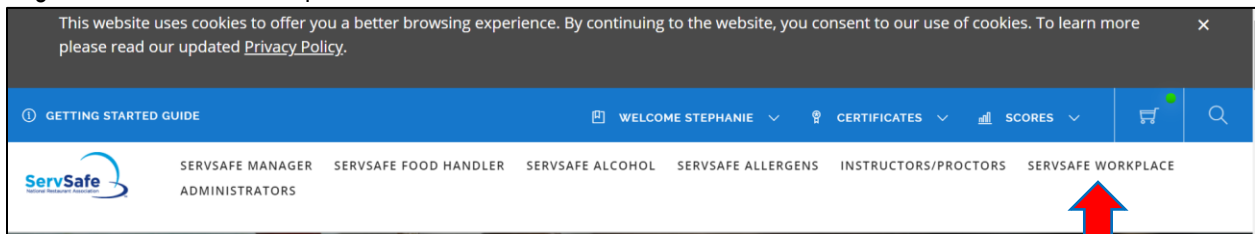

How to Take the ServSafe Sexual Harassment Prevention Course

Llegué a ServSafe.com

Inicie sesión en su perfil de ServSafe o cree un perfil

Haga clic en ServSafe Workplace

Haga clic en Tomar curso en línea

Desplazarse hacia abajo

Copie y pegue el código clave de su curso en el cuadro y haga clic en Canjear