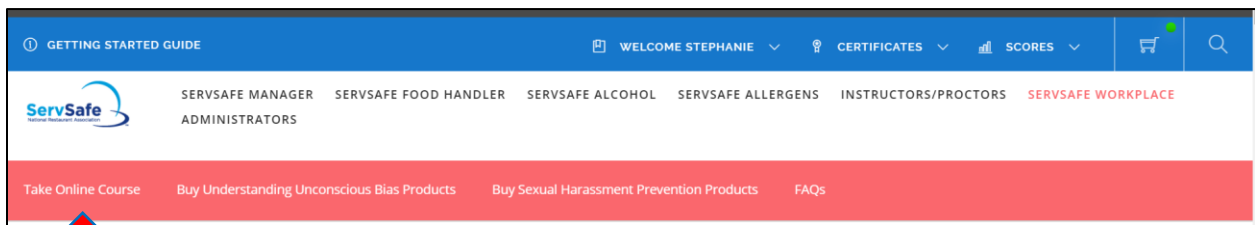

How to Take the ServSafe Sexual Harassment Prevention Course

Llegué a ServSafe.com

Inicie sesión en su perfil de ServSafe o cree un perfil

Haga clic en ServSafe Workplace

Haga clic en Tomar curso en línea

Desplazarse hacia abajo

Copie y pegue el código clave de su curso en el cuadro y haga clic en Canjear